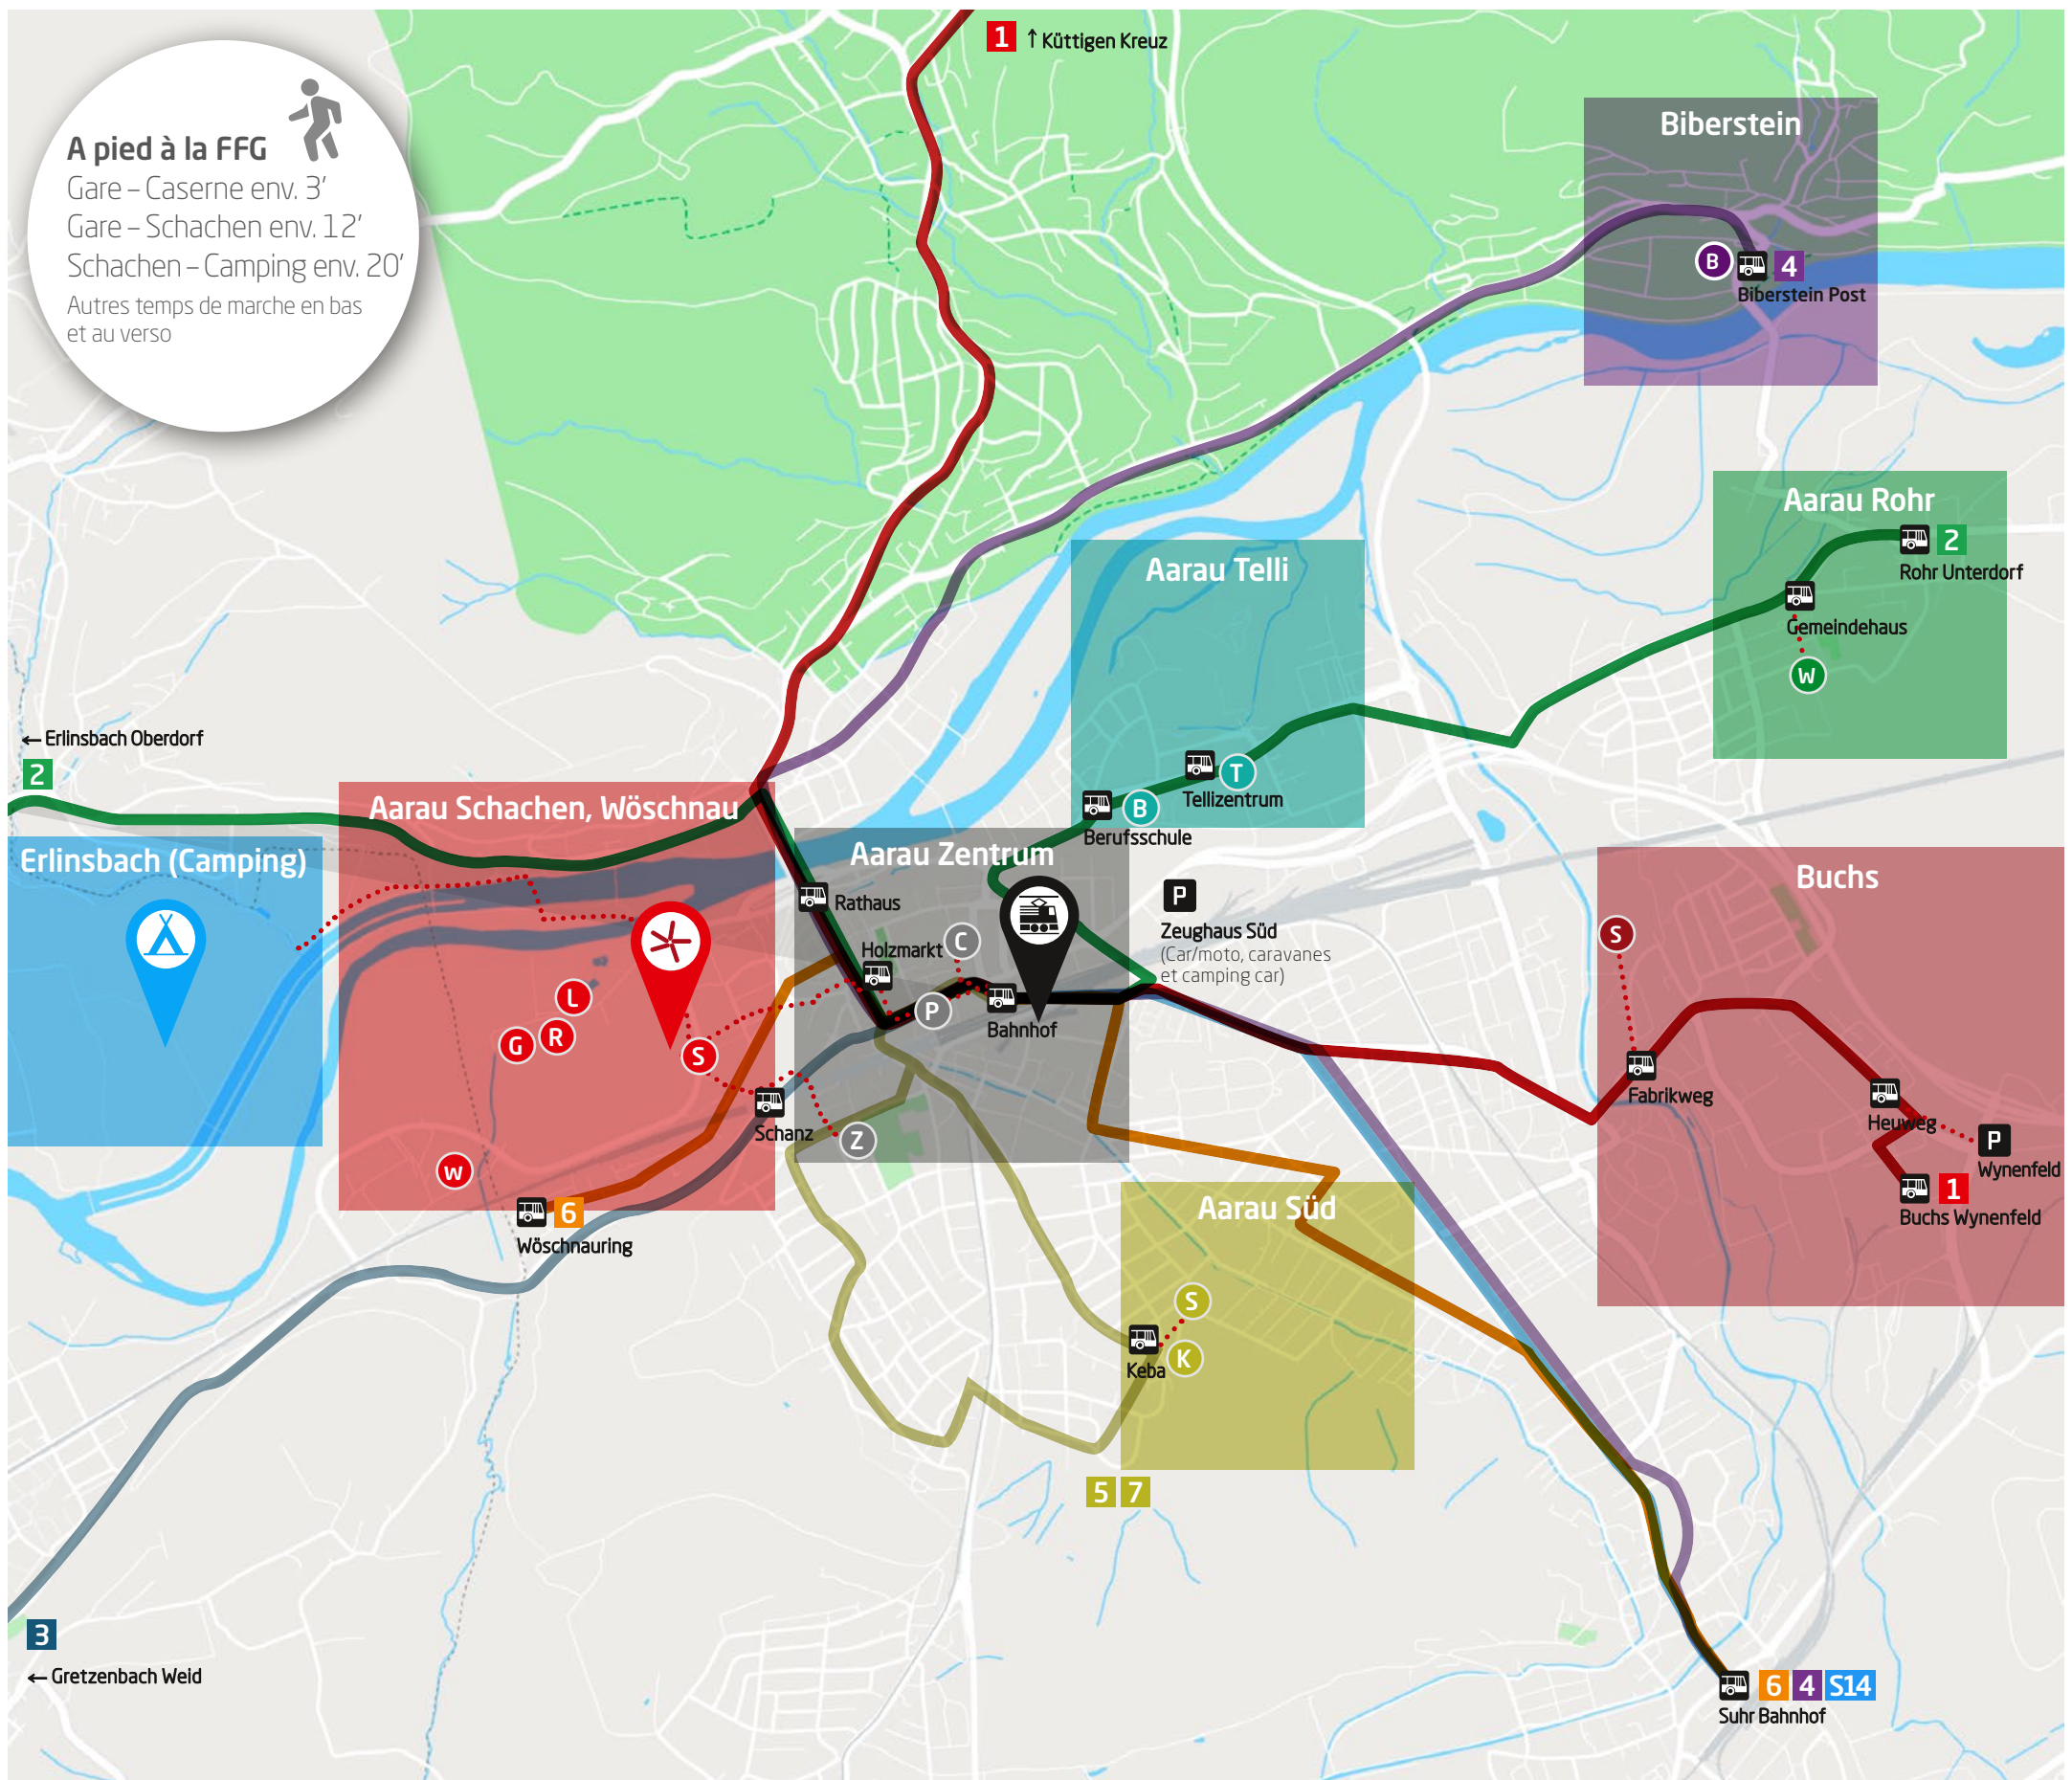

# Aarau et environs

## Aires de compétition

### Aarau Schachen

- G** Tente des engins    **L** Stade d'athlétisme
- R** Halle d'équitation    **S** Halle de sport Schachen
- w** Wöschnau    **+** Territoire de la fête Schachen

- Athlétisme (de sociétés et concours de gymnastique)
- Gymnastique aux agrès (GAI et GAS)
- Gymnastique    • PluSport (équipe)
- Jeux nationaux (individuels et de sociétés)
- Team-aérobic /Aérobic    • Test de branche allround

### Biberstein

- B** Place de sport Biberstein

- Balle à la corbeille